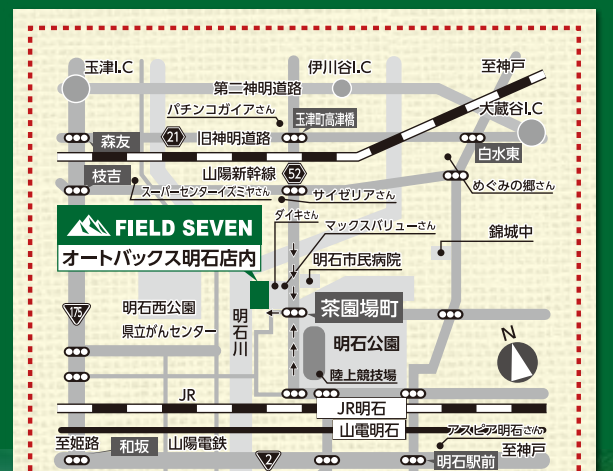

T-POINTも
ご利用可能です!

ご購入
200円毎に
1ポイント
貯まります。

FIELD SEVEN
明石店

住所
明石市茶園場町1番20号

TEL
078-912-2657

営業時間
AM10:00~PM7:30

キャンピングカー も展示・販売

テント 人気のアイテムなど豊富な品揃え!