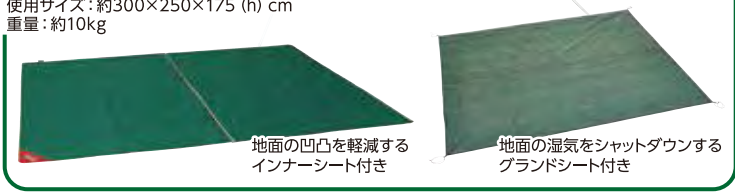

地面の凹凸を軽減する
インナーシート付き

地面の湿気をシャットダウンする
グラウンドシート付き

Coleman

ツーリングドーム/ST+
18,000円

定員: 1~2人用
本体サイズ: 約265×210×110 (h) cm
重量: 約5kg