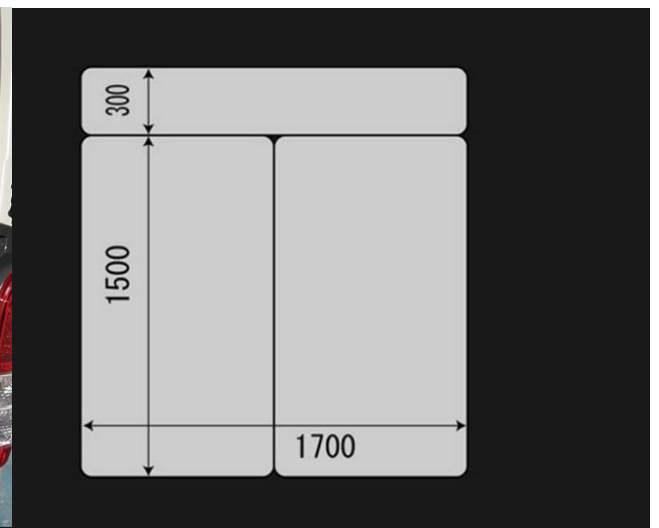

FIELD SEVEN CAMPER VAN V02 (ナローボディ)

CAMPER VAN V02 (ナローボディ)

*外装はオプション装備となります。

車種	トヨタハイエース		
形式	3BF-TRH200V	3DF-GDH201V	3DF-GDH206V
エンジン	2TR-FE 2.0L ガソリン	1GD-FTV 2.8L ディーゼル	1GD-FTV 2.8L ディーゼル
駆動	2WD	2WD	4WD
ミッション	AT		
ボディタイプ	バン (4ナンバー)		
グレード	S-GL		
車両寸法	全長4,695mm × 全幅1,695mm × 全高1,980mm		
ベース車両積載量	1000kg/850kg		
定員	2/5人		
ドア数	5ドア		
ボディカラー	ホワイト/ブラック/シルバー/ホワイトパール (メーカーオプション) /※ベージュ/※アーバンカーキ (特別パッケージ)		
標準装備	折り畳み式ベッドキット (UIビークル製)		
	LEDダウンライト (独立スイッチ付)		
	断熱施工 (ルーフ、サイド、Rタイヤハウス)		
	フローリング施工		
参考販売価格 (税別)	¥3,247,273	¥3,773,636	¥4,073,636
参考販売価格 (税込)	¥3,572,000	¥4,151,000	¥4,481,000

FIELD SEVEN CAMPER VAN V02 (ナローボディ)

CAMPER VAN V02 (WIDEボディ)

*外装はオプション装備となります。

車種	トヨタハイエース		
形式	3BF-TRH211K	3DF-GDH201V	3BF-TRH216K
エンジン	2TR-FE 2.7L ガソリン	1GD-FTV 2.8L ディーゼル	2TR-FE 2.7L ガソリン
駆動	2WD	2WD	4WD
ミッション	AT		
ボディータイプ	バン (4ナンバー)		
グレード	S-GL		
車両寸法	全長4,840mm × 全幅1,880mm × 全高2,105mm		
ベース車両積載量	1000kg/850kg		
定員	2/5人		
ドア数	5ドア		
ボディーカラー	ホワイト/ブラック/シルバー/ホワイトパール (メーカーオプション) /※ベージュ/※アーバンカーキ (特別パッケージ)		
標準装備	折り畳み式ベッドキット (UIビークル製)		
	LEDダウンライト (独立スイッチ付)		
	断熱施工 (ルーフ、サイド、Rタイヤハウス)		
	フローリング施工		
参考販売価格 (税別)	¥3,454,545	¥3,909,091	¥3,727,273
参考販売価格 (税込)	¥3,800,000	¥4,300,000	¥4,100,000