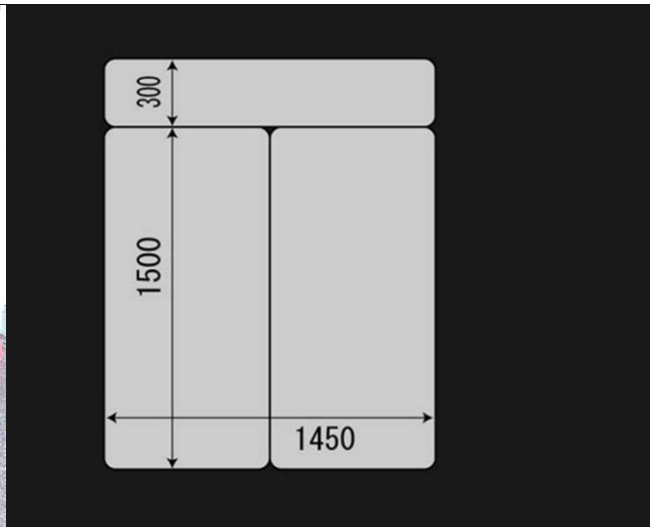

FIELD SEVEN CAMPER VAN V02 (ナローボディ)

CAMPER VAN V02 (ナローボディ)

*外装はオプション装備となります。

車種	トヨタハイエース		
形式	3BF-TRH200V	3DF-GDH201V	3DF-GDH206V
エンジン	2TR-FE 2.0L ガソリン	1GD-FTV 2.8L ディーゼル	1GD-FTV 2.8L ディーゼル
駆動	2WD	2WD	4WD
ミッション	AT		
ボディタイプ	バン (4ナンバー)		
グレード	S-GL		
車両寸法	全長4,695mm × 全幅1,695mm × 全高1,980mm		
ベース車両積載量	1000kg/850kg		
定員	2/5人		
ドア数	5ドア		
ボディカラー	ホワイト/ブラック/シルバー/ホワイトパール (メーカーオプション) /※ベージュ/※アーバンカーキ (特別パッケージ)		
標準装備	折り畳み式ベッドキット (UIビークル製)		
	LEDダウンライト (独立スイッチ付)		
	断熱施工 (ルーフ、サイド、Rタイヤハウス)		
	フローリング施工		
参考販売価格 (税別)	¥3,247,273	¥3,773,636	¥4,073,636
参考販売価格 (税込)	¥3,572,000	¥4,151,000	¥4,481,000

FIELD SEVEN CAMPER VAN V02 (ナローボディ)

CAMPER VAN V02 (WIDEボディ)

*外装はオプション装備となります。

車種	トヨタハイエース		
形式	3BF-TRH211K	3DF-GDH201V	3BF-TRH216K
エンジン	2TR-FE 2.7L ガソリン	1GD-FTV 2.8L ディーゼル	2TR-FE 2.7L ガソリン
駆動	2WD	2WD	4WD
ミッション	AT		
ボディータイプ	バン (4ナンバー)		
グレード	S-GL		
車両寸法	全長4,840mm × 全幅1,880mm × 全高2,105mm		
ベース車両積載量	1000kg/850kg		
定員	2/5人		
ドア数	5ドア		
ボディーカラー	ホワイト/ブラック/シルバー/ホワイトパール (メーカーオプション) /※ベージュ/※アーバンカーキ (特別パッケージ)		
標準装備	折り畳み式ベッドキット (UIビークル製)		
	LEDダウンライト (独立スイッチ付)		
	断熱施工 (ルーフ、サイド、Rタイヤハウス)		
	フローリング施工		
参考販売価格 (税別)	¥3,454,545	¥3,909,091	¥3,727,273
参考販売価格 (税込)	¥3,800,000	¥4,300,000	¥4,100,000